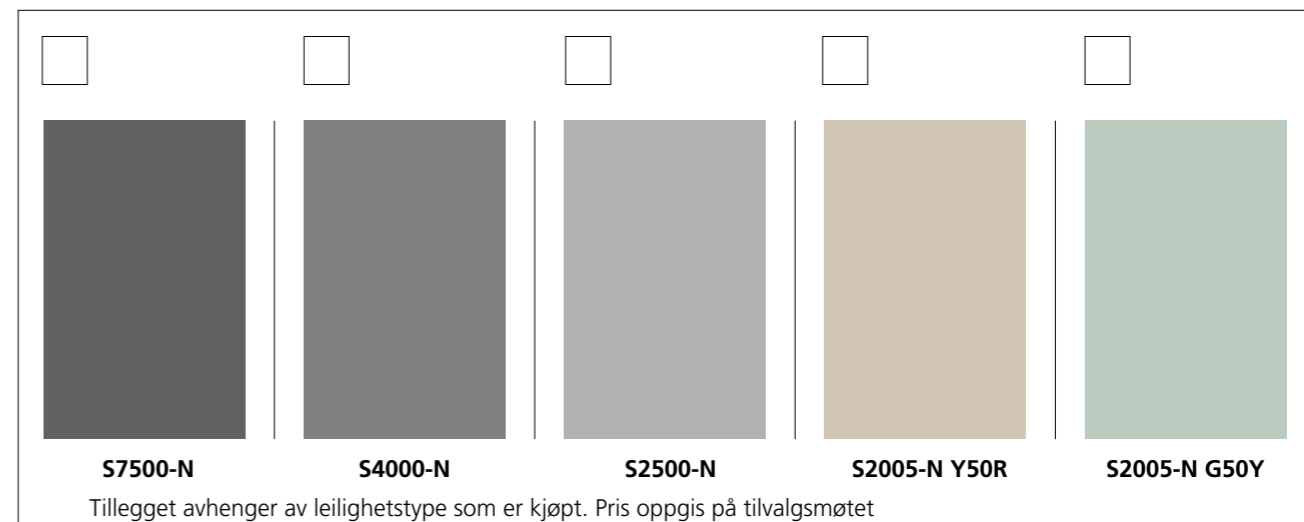

KJØKKEN - SAND

Nett og møbleringsvennlig modell med slette, renholdsvennlige fronter. Stilen er lavmælt, nøktern og uprangende og derfor velegnet til enkle, stilistiske interiørløsninger.

FARGER KJØKKENINNREDNING Gjelder modell Horisont, Faz og Scala, mot tillegg