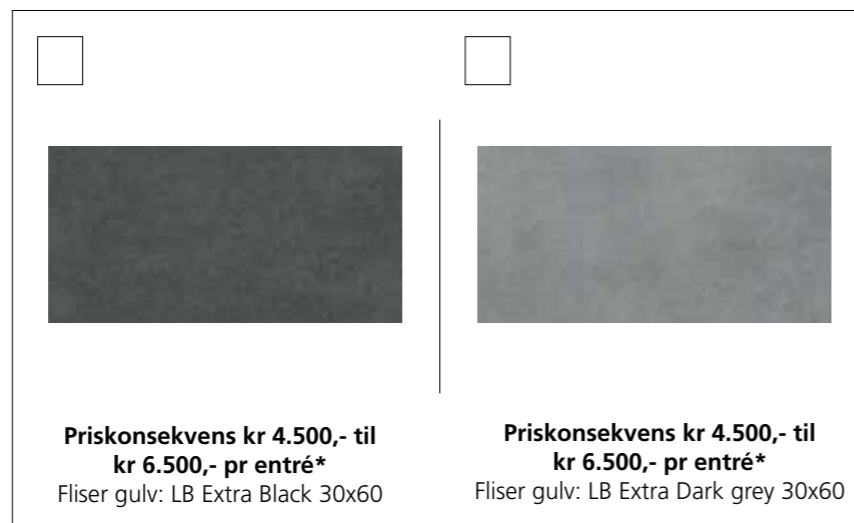

Obs! Ved endring av standard parkett kan det være lurt å se på lister og dørstokken er til samsvarer med fargen på gulv.

Listverk

GULVLISTER Kryss av for ønsket valg

Entré

GULV Kryss av for ønsket tilvalg