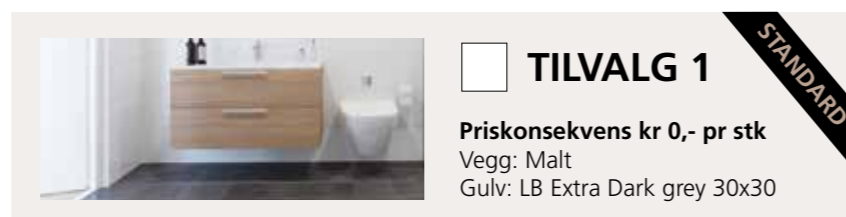

FLIS

Kryss av for ønsket valg