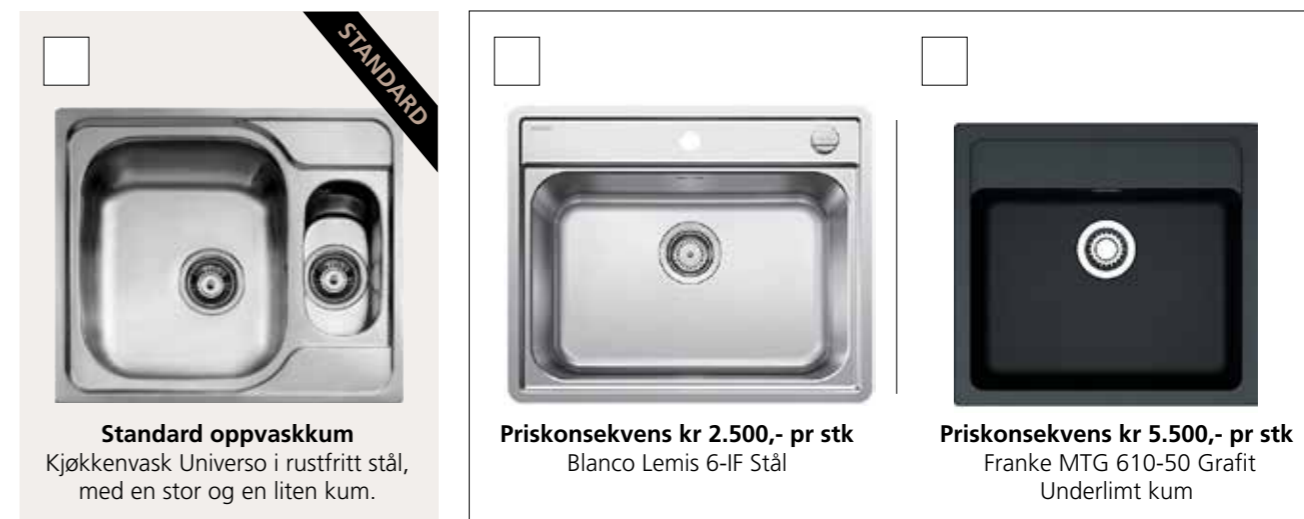

OPPVASKKUM Kryss av for ønsket valg